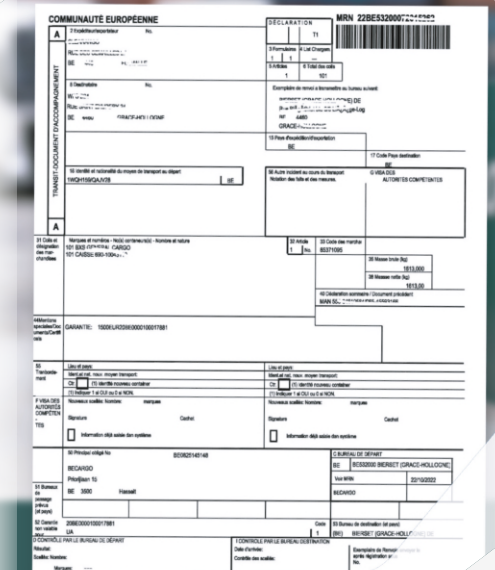

НАШИ УСЛУГИ И ПРЕИМУЩЕСТВА:

- Оформление транзитных деклараций с обеспечением и поручительством по территории Турции, России, Европы, Грузии, Азербайджана
- Таможенное оформление в Турции, России, Грузии, Азербайджане (импорт / экспорт)
- Процедуры Ре-Экспорта в Турции
- Предварительное информирование на ТП РФ
- Статус таможенного представителя в России
- Оформление грузов по Зеленому коридору
- Формализация документов для оформления
- Оперативно колл-центр 24/7